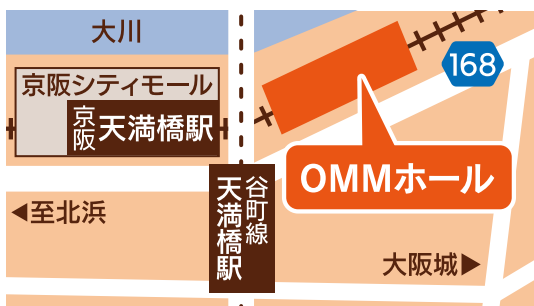

熊本県 / 菊池市 / 南小国町 / 宇城市 / 美里町 / 天草市

大分県 (移住・起業・就職・農業) / 大分市 / 国東市 / 九重町 / 中津市 / 津久見市

宮崎県 (移住) / 宮崎県 (就職) / 都城市 / 延岡市 / 日南市 / 門川町

鹿児島県 / 日置市 / 枕崎市 / 指宿市 / 薩摩川内市 / 霧島市 / 湧水町 / 鹿屋市 / 曾於市 / 志布志市 / 大崎町 / 東串良町

大宜味村 / 石垣市 / 伊是名村 / 沖縄県教育委員会 / リっか沖縄 (就職相談) / 沖縄県・地域おこし協力隊

【地下鉄】谷町線「天満橋駅」直結
【電車】京阪電車「天満橋駅」直結

ご当地ゆるキャラも登場♪

各県の魅力発信プレゼン

山口県・福岡県・佐賀県

長崎県・熊本県・大分県

宮崎県・鹿児島県・沖縄県

公式ホームページ
はこちら

<https://www.ahc-net.co.jp/lp/iju2024/>