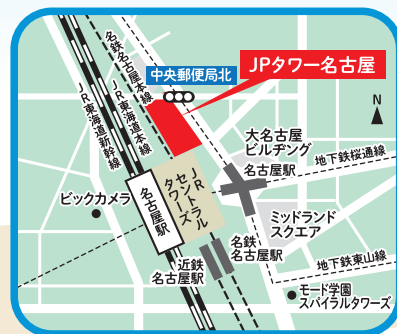

～今始めよう持続可能な豊かな暮らし～

全国から約50団体が集合!

売り切れごめん!!

田原市の
新鮮野菜販売

日時 2023年 **10月7日(土)** 12:00～18:00

会場 JPタワー名古屋 3階
ホール&カンファレンス

名古屋市中村区名駅1丁目1番1号

入場
無料

情報満載、新しい暮らしのヒントに!

■ 移住・定住&交流相談ブース

■ 参加自治体・団体情報コーナー

■ 移住・交流セミナータイムスケジュール

13:00～13:30 静岡県西部地域局 【静岡県西部のまち 湖西市・森町】

「海・山・街 全部あります遠州
お隣さん、ちょっと気になりませんか?」

15:20～15:50 三重県

三重県各地の知られざる「まち」と「仕事」
簡易郵便局長という暮らし方